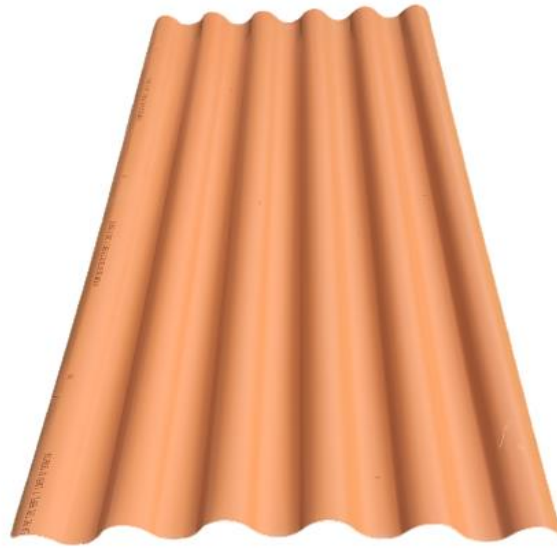

Teja colonial		
Especificaciones		
Dimensión	Código	Colores
2.30m X 88cm	CVTCEC0230	Cerámico - Bordo
2.96m X 88cm	CVTCEC0296	Grafito - Arena

Cumbrera central colonial		
Especificaciones		
Dimensión	Código	Colores
90cm x 56cm	AVTCEC0090	Cerámico - Bordo Grafito - Arena

CUMBRERA CENTRAL ARTICULADA 1 Y 2		
Especificaciones		
Dimensión	Código	Colores
90cm	AVTCEA0090-1	Cerámico - Bordo
90cm	AVTECA0090-2	Grafito - Arena

CUMBRERA COLONIAL LATERAL		
Especificaciones		
Dimensión	Código	Colores
86 cm	AVLCEC0860	Cerámico - Bordo Grafito - Arena

CUMBRERA TRIANGULAR COLONIAL		
Especificaciones		
Dimensión	Código	Colores
27 cm	AVTCEC0027	Cerámico - Bordo Grafito - Arena

Teja PERFIL 7		
Especificaciones		
Dimensión	Código	Colores
2.44m X 98cm	CVTCEC0230	Cerámico - Bordo Grafito - Arena

CUMBRERA CENTRAL PERFIL 7		
Especificaciones		
Dimensión	Código	Colores
88 cm	AVTCEP0088	Cerámico - Bordo Grafito - Arena

Teja Minionda		
Especificaciones		
Dimensión	Código	Colores
2.40m X 91cm	CVTCEM0230	Cerámico - Bordo Grafito - Arena